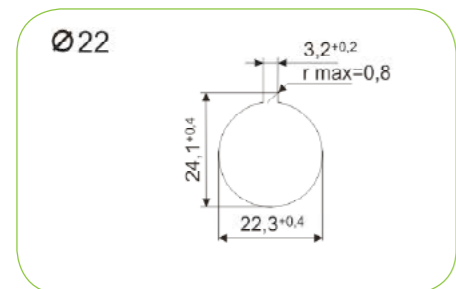

2a.3 МОНТАЖНЫЕ ОТВЕРСТИЯ