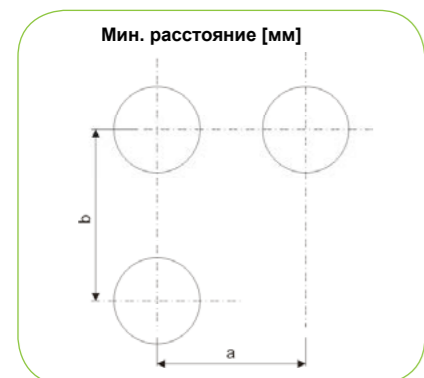

Групповой монтаж

Отверстие	a (мм)	b (мм)	тип лампы
Ø 22	40 30	40 65	D22, MD22 NEF22M, NEF22T, L22